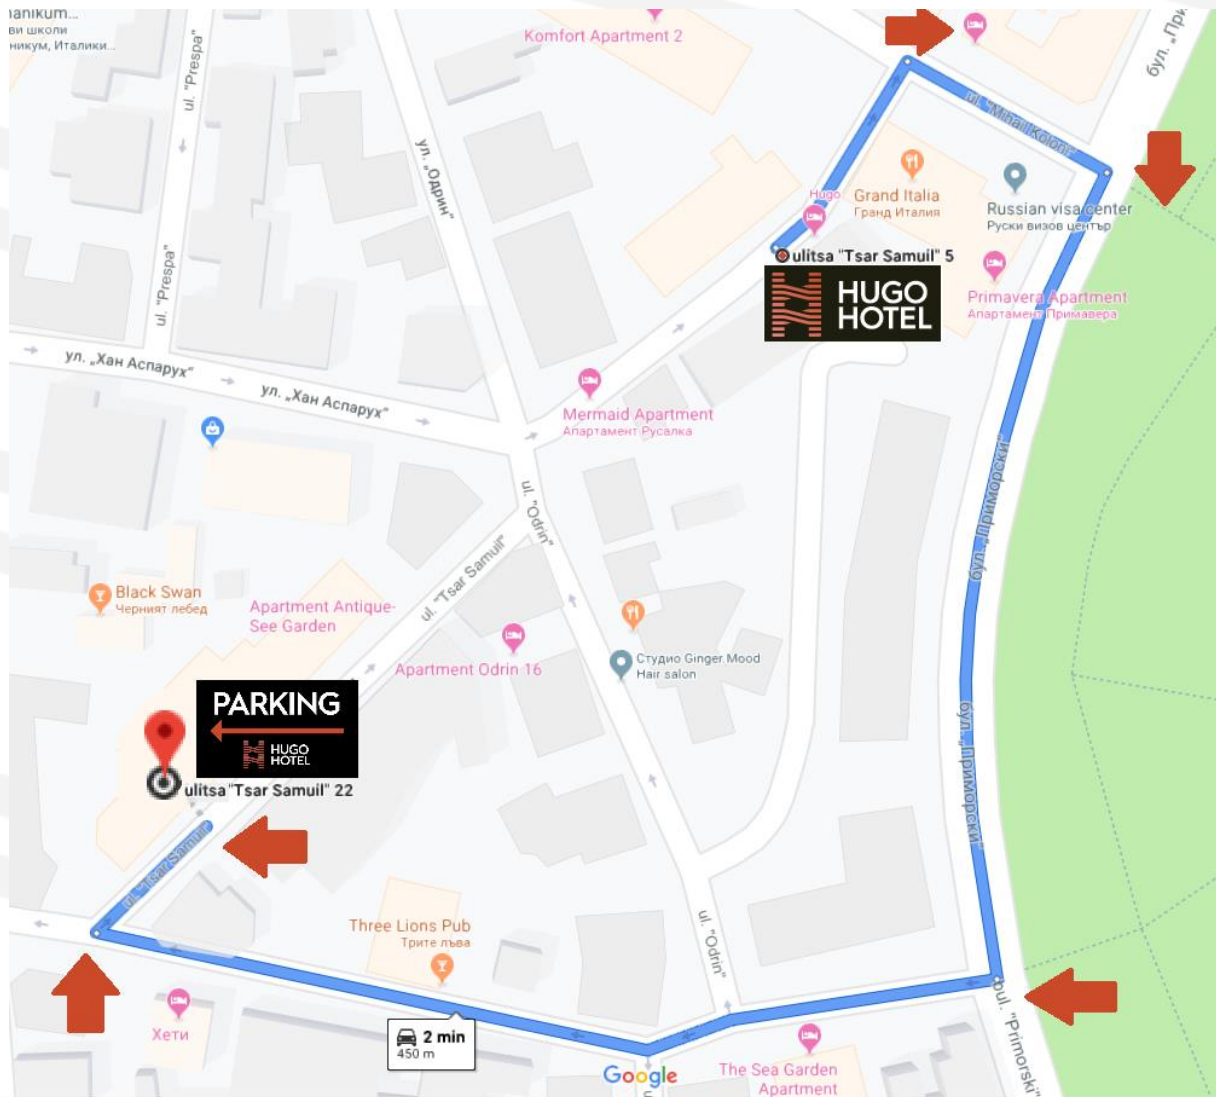

**Упътване към паркинга**  
**Parking directions**

**BG:**

**Адрес на паркинга:** Ул. Цар Самуил №22

**Google Maps Plus код:** 6W29+JJ Varna

**Телефон за връзка:** 052 609 809

**EN:**

**Parking address:** Tsar Samuil Street #22

**Google Maps Plus Code:** 6W29+JJ Varna

**Phone number:** +359 52 609 809

Схема на паркиране  
Parking scheme

**Забележка:**

- Уважаеми гости, моля спирайте в очертанията на своето място и с предницата на Вашия автомобил насочена към изхода.
- Моля, не спирайте на забраненото място, тъй като то е предвидено за маневриране в паркинга.

**Note:**

- Dear guests, please make sure that you park your vehicle inside the markings of your parking spot. Park in a way that the front end of your vehicle is facing the Exit.
- Please, don't park on the restricted parking spot – it is intended for maneuvering.